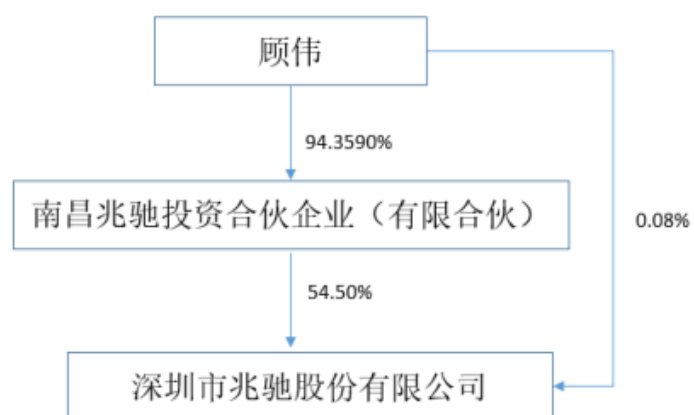

1

		LED	
LED	2020	23.38	2400
		LED	
LED			ODM

	11,396,211,070	9,751,949,960.	9,739,735,275.	
	.17	81	92	17.01%

	2				
	2020	12	31	10	22,781,800
	22,781,800			16,540,101	16,540,001

2

10

3

5