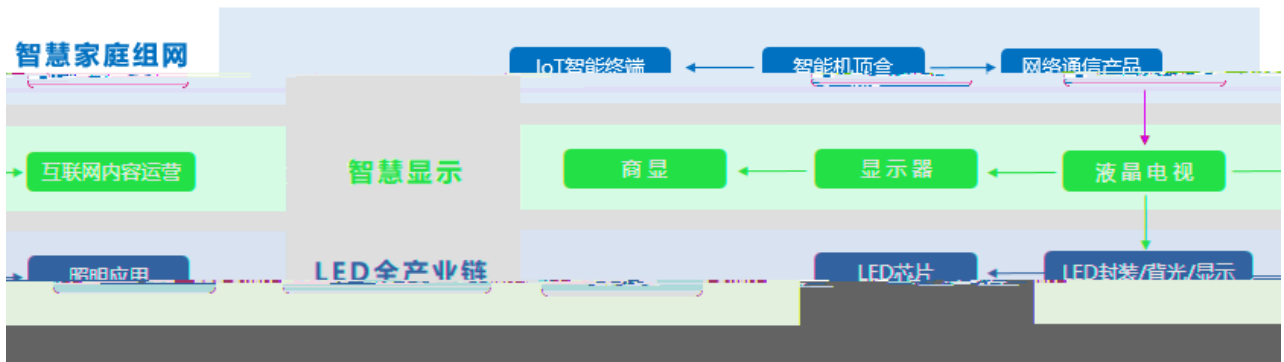

002429

2021-013

2020

--	--	--	--

1

			002429
	0755-33614068		0755-33614068
	ls@szmtc.com.cn		ls@szmtc.com.cn

2

LED